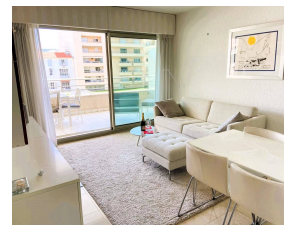

A vendre Nice 2 pièces Palais de la Méditerranée

440 000 €

Honoraires agence à charge vendeur

Au cœur du Carré d'Or, au sein de la très résidentielle Résidences Du Palais, avec son jardin intérieur et son service de gardiennage et sécurité.

Superbe deux pièces de 39 m² au 6eme avec sa terrasse de 14 m² avec aperçu sur les collines et le jardin intérieur. Calme absolu. Cave. Achat possible d'un parking en sous-sol. Appartement très confortable.

Son emplacement en fait un excellent placement à plus d'un titre! Location saisonnière possible.

Statut de copropriété, nombre de lots : 100

Dpe : C

Procédure : aucune

Caractéristiques

Ville : Nice
Quartier : Carré d'or
Région : Provence-Alpes-Côte d'Azur
Mandat : 2225
Type : Appartement
Surface : 39 m²
Surface Carrez : 39.04 m²
Pièces : 2
Chambre : 1
Chauffage : Collectif Electric Climatisation
Terrasse : 1
Année de construction : 2001
Étage : 6ème
Cave : 1
Salle de bains : 1
Toilettes : 1

Diagnostic énergétique

148 kWhEP/m²/an