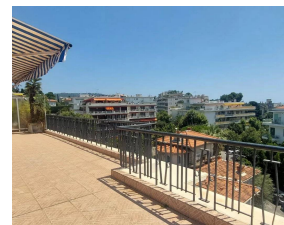

Toit terrasse 3P Nice début Cimiez

940 000 €

Honoraires agence à charge vendeur