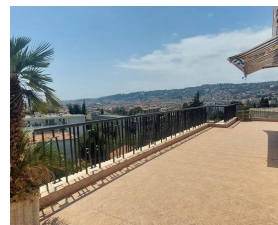

Toit terrasse 3P Nice début Cimiez

940 000 €

Honoraires agence à charge vendeur