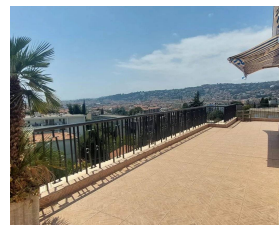

Toit terrasse 3P Nice début Cimiez

940 000 €

Honoraires agence à charge vendeur