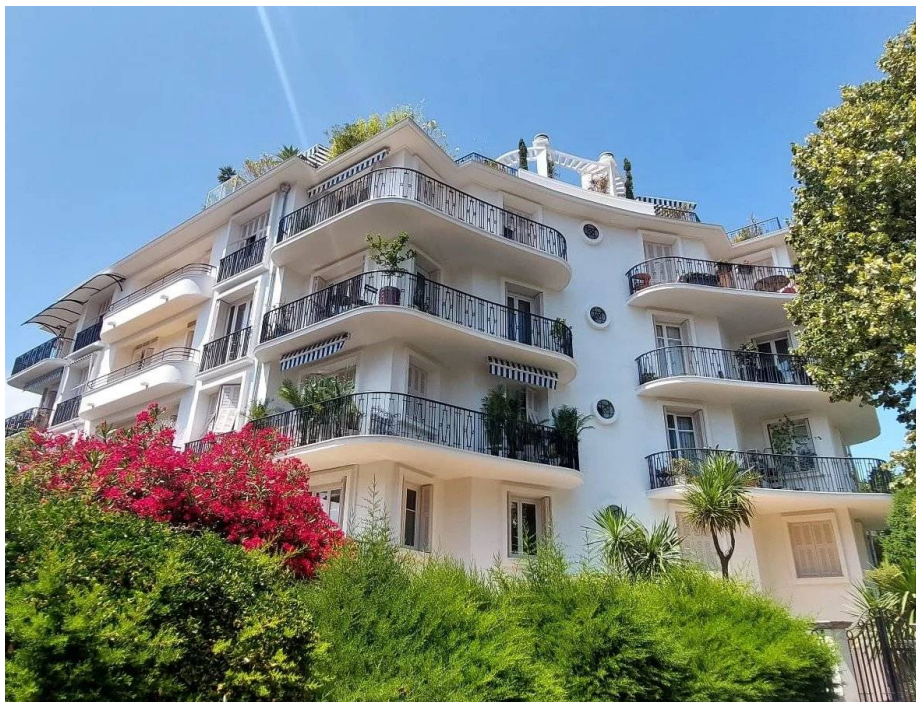

Toit terrasse 3P Nice début Cimiez

940 000 €

Honoraires agence à charge vendeur

Caractéristiques

Ville : Nice
Région : Provence-Alpes-Côte d'Azur
Mandat : 2230
Type : Appartement
Surface : 82 m²
Surface Carrez : 82.69 m²
Pièces : 3
Chambres : 2
Chauffage : Central
Terrasse : 1
Étage : 5ème
Salle de bains : 1
Toilettes : 1
Ascenseur : oui

Toit terrasse Nice début Cimiez, 3 pièces de 83m² avec véranda de 19m² et terrasse de 70m², vue panoramique ville et mer.

Dans le secteur prisé de Cimiez, à quelques pas du centre ville, proche des écoles Stanislas, Roland Garros, Or Torah, du musée Chagall, profitez d'un panorama unique sur la ville, les collines et la mer.

Au dernier étage d'une petite copropriété des années 50 bien entretenue et dont la façade vient d'être ravalée, cet appartement au calme absolu de 83m² dispose d'une véranda fermée de 19m² et d'une immense terrasse de 70m². Son grand séjour de 39m² est baigné de lumière grâce à ses grandes ouvertures, la cuisine est ouverte et les chambres sont au calme..