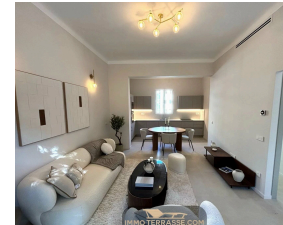

Maison Nice Centre

1 190 000 €

Honoraires agence à charge vendeur