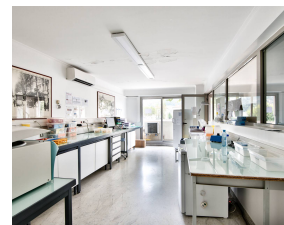

Appartement 5 pièces 141.32 m² - 259 000 € - A vendre

259 000 €

Honoraires agence à charge vendeur

Caractéristiques

Ville : Nice
Région : Provence-Alpes-Côte d'Azur
Mandat : FR1107361
Type : Appartement
Surface : 141 m²
Pièces : 5
Chambres : 4

Exclusivité Nice Maréchal Lyautey, à 2 pas de l'hôpital Pasteur, dans un immeuble de bon standing, venez découvrir ce 5 pièces de 141m² actuellement configuré en bureaux.

L'appartement est à rénover en totalité et la création des salles d'eau sera nécessaire. S'agissant de 2 lots avec chacun leur porte d'entrée, vous aurez aussi la possibilité de rediviser cette surface en 2 appartements (un 2 pièces et un 3 pièces traversant).

Une cave complète ce bien rare sur la marché. Possibilité profession libérale. A proximité des commerces et du tramway ainsi que de l'entrée de l'Autoroute A8. Possibilité d'acquérir un parking en sus pour 15.000 euros!

Diagnostic énergétique