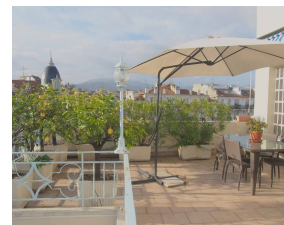

Villa sur le toit proche Negresco - 50m de la mer

2 500 €

Charges locatives au réel : remboursement sur justificatifs

Caractéristiques

Ville : Nice
Quartier : Carré d'or
Région : Provence-Alpes-Côte d'Azur
Mandat : rivoli
Type : Appartement
Surface : 100 m²
Pièces : 3
Chauffage : Collectif Climatisation
Terrasse : 1
Étage : Dernier étage
Ascenseur : oui

A louer : Bail Mobilité ou résidence secondaire (minimum 1 mois).

Disponibilités: de Octobre à Mars et Juillet-Aout

Bel appartement de 100m² situé en dernier étage d'une résidence de standing, bénéficiant d'une superbe terrasse d'environ 100m², avec vue sur les toits de Nice, à 50m du Negresco et de la mer.

Composé de deux chambres et deux salles de bain, d'un double séjour et d'une cuisine équipée séparée, vous pourrez profiter du soleil sur la terrasse.

Situé au coeur du Carré d'or, vous profiterez également de ce quartier vivant toute l'année grâce à ces nombreux restaurants et boutiques...