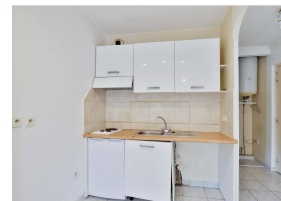

Appartement 1 Pièce(s) 22.23 m² à vendre

160 000 €

Honoraires agence à charge vendeur