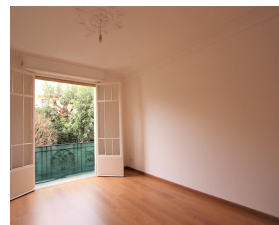

Appartement à Nice (06000)

207 000 €

Honoraires agence à charge vendeur

Caractéristiques

Ville : Nice
Région : Provence-Alpes-Côte d'Azur
Mandat : FR405004
Type : Appartement
Surface : 32 m²
Surface Carrez : 32.84 m²
Pièces : 2
Chambre : 1
Chauffage : Sol
Balcon : 1
Étage : 5ème
Toilettes : 1
Taxe foncière : 674 €

Appartement Nice Baumettes - Grosso, agréable Deux pièces au 5ème étage d'un superbe immeuble Art déco avec ascenseur, exposé Ouest avec balcon, très jolie vue verdoyante sur collines et Château des Baumettes.

Le 2 pièces vient d'être rénové et se compose d'une entrée, vaste salle d'eau avec wc et fenêtre, pièce à vivre avec cuisine us aménagée, chambre à coucher.

L'appartement se situe dans un environnement très paisible, l'immeuble nous transporte à la belle époque des années 30 et le balcon nous invite à la zénitude grâce à la vue.

Statut de copropriété nombre de lots : 58

DPE : D

Pas de procédure à notre connaissance