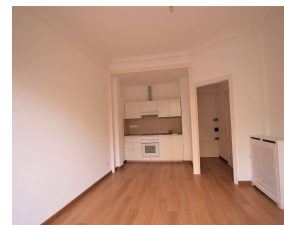

Appartement à Nice (06000)

207 000 €

Honoraires agence à charge vendeur

Caractéristiques

Ville : Nice
Région : Provence-Alpes-Côte d'Azur
Mandat : FR405004
Type : Appartement
Surface : 32 m²
Surface Carrez : 32.84 m²
Pièces : 2
Chambre : 1
Chauffage : Sol
Balcon : 1
Étage : 5ème
Toilettes : 1
Taxe foncière : 674 €

Appartement Nice Baumettes - Grosso, agréable Deux pièces au 5ème étage d'un superbe immeuble Art déco avec ascenseur, exposé Ouest avec balcon, très jolie vue verdoyante sur collines et Château des Baumettes.

Le 2 pièces vient d'être rénové et se compose d'une entrée, vaste salle d'eau avec wc et fenêtre, pièce à vivre avec cuisine us aménagée, chambre à coucher.

L'appartement se situe dans un environnement très paisible, l'immeuble nous transporte à la belle époque des années 30 et le balcon nous invite à la zénitude grâce à la vue.

Statut de copropriété nombre de lots : 58

DPE : D

Pas de procédure à notre connaissance