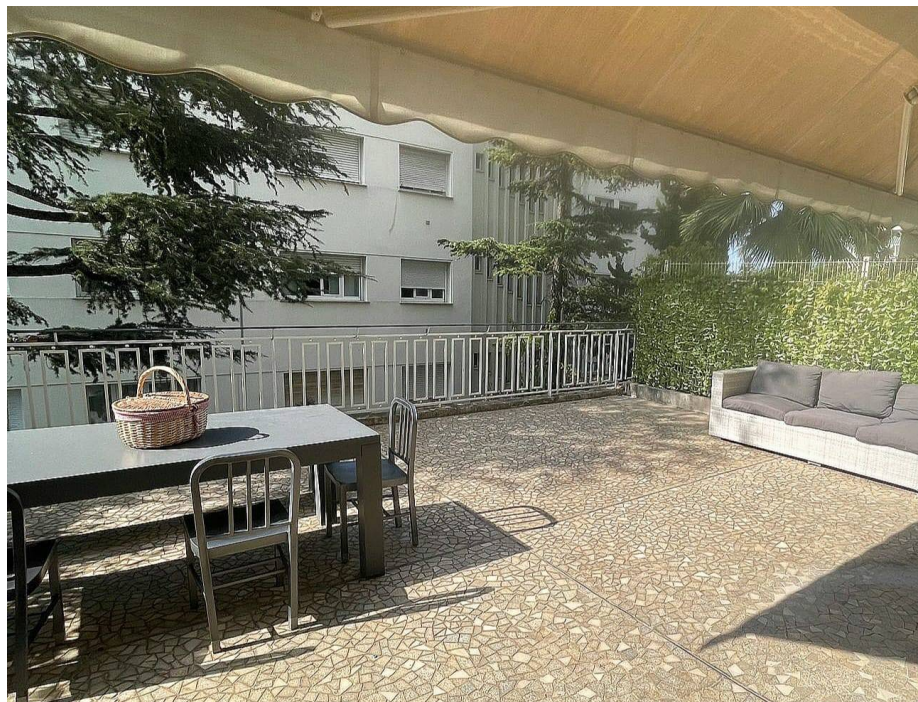

Appartement à Nice (06000)

318 000 €

Honoraires agence à charge vendeur

Caractéristiques

Ville : Nice
Région : Provence-Alpes-Côte d'Azur
Mandat : FR917075
Type : Appartement
Surface : 50 m²
Surface Carrez : 50 m²
Pièces : 2
Chambre : 1
Chauffage : Convecteur
Terrasse : 1
Étage : 2ème
Toilettes : 1
Taxe foncière : 1 200 €

2 pièces - Cimiez

Dans le quartier résidentiel du bas de Cimiez, se trouve ce magnifique 2 pièces au sein de la belle copropriété L'OASIS.

Pour les amateurs de calme et de verdure, au pied de toutes commodités, cet appartement est fait pour vous !

Il se compose d'une grande pièce à vivre avec cuisine complètement aménagée et équipée donnant accès sur une terrasse de 50m², exposée EST et sans bruit, une chambre, une salle d'eau ainsi qu'un toilette indépendant.

Une cave complète ce bien.

Diagnostic énergétique

222 kWhEP/m²/an

30 kg éq CO₂/m²/an