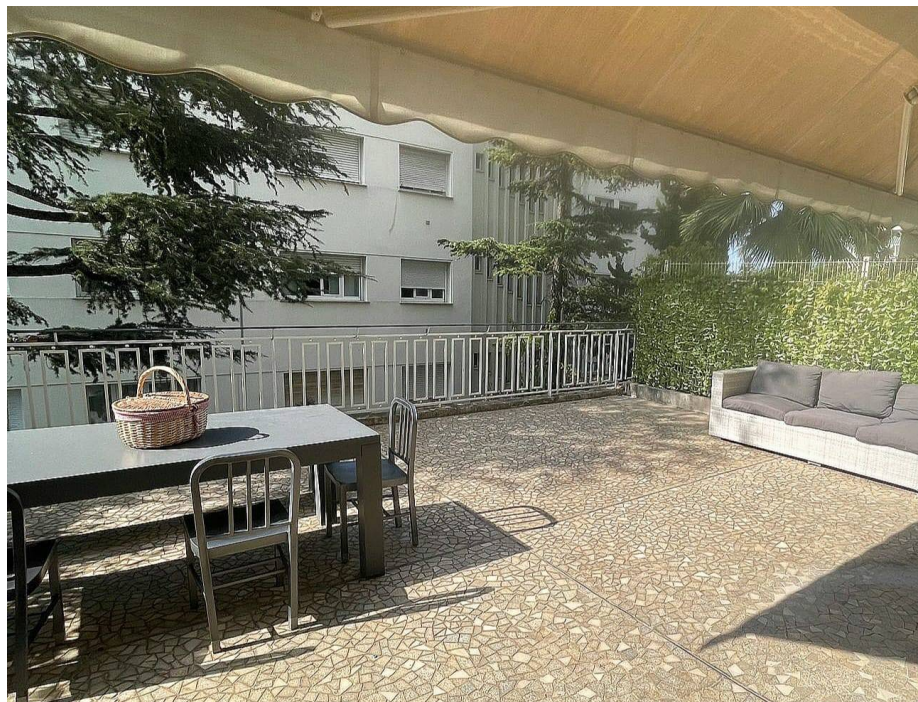

2 pièces - Cimiez

Dans le quartier résidentiel du bas de Cimiez, se trouve ce magnifique 2 pièces au sein de la belle copropriété L'OASIS.

Pour les amateurs de calme et de verdure, au pied de toutes commodités, cet appartement est fait pour vous !

Il se compose d'une grande pièce à vivre avec cuisine complètement aménagée et équipée donnant accès sur une terrasse de 50m², exposée EST et sans bruit, une chambre, une salle d'eau ainsi qu'un toilette indépendant.