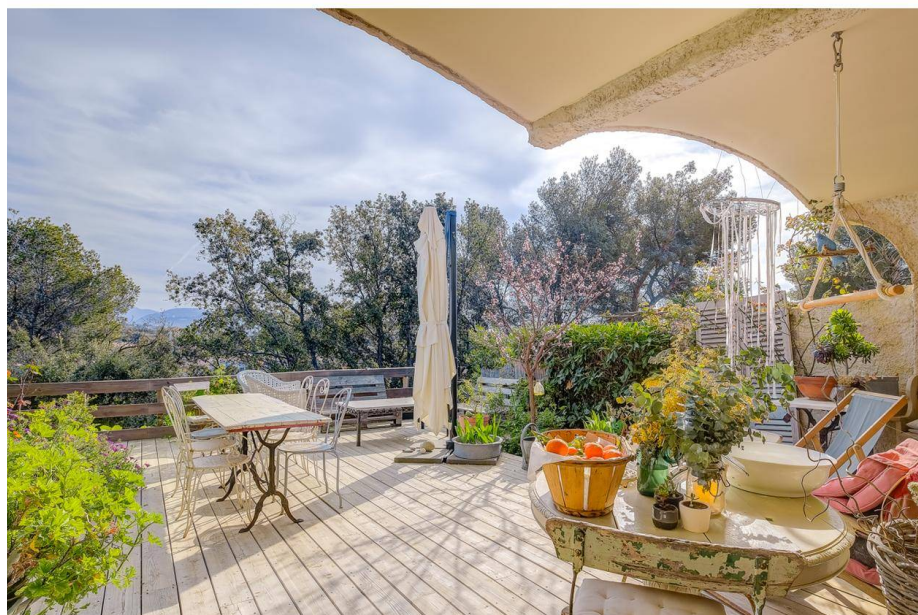

Maison à Nice (06200)

649 000 €

Honoraires agence à charge vendeur

Caractéristiques

Ville : Nice
Région : Provence-Alpes-Côte d'Azur
Mandat : FR447664
Type : Maison
Surface : 135 m²
Surface Carrez : 132 m²
Pièces : 7
Chambres : 6
Terrasse : 1
Étage : Rez-de-chaussée
Niveaux : 3
Salle de bains : 2
Taxe foncière : 2 853 €

Maison 7 pièces

Saint Antoine de Ginestière - Au sein d'un lotissement sécurisé avec piscine, belle maison jumelée 7P de 135 m² sur trois niveaux. Elle est composée au rez-de-chaussée, d'un grand séjour / salle à manger avec cuisine ouverte donnant sur une magnifique terrasse et jardin en restanques.

Au premier étage, 2 chambres donnant sur un balcon, un bureau et une salle de bains avec WC.

Au deuxième étage, trois chambres dont deux donnant sur un balcon, une salle de douche et WC indépendant.

De nombreux placards de rangement.

Maison COUP DE COEUR avec beaucoup de charme, au calme absolu avec vue dégagée sur les collines et la mer.

Un garage et 2 places de parking.

Proximité immédiate avec écoles, commerces et bus.

Diagnostic énergétique