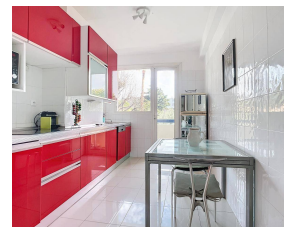

Nice Cimiez Flirey - Spacieux 2 pièces au calme dans résidence avec parc.

339 000 €

Honoraires agence à charge vendeur