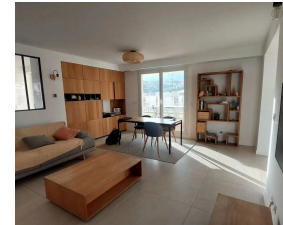

Nice Dernier étage Terrasse 100m²

645 000 €

Honoraires agence à charge vendeur