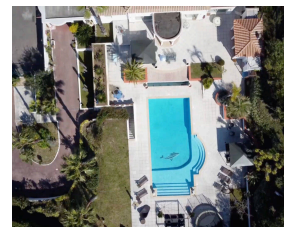

Maison - 10 pièces - 665.0 m² - 5 290 000 € - À vendre

5 290 000 €

Honoraires agence à charge vendeur