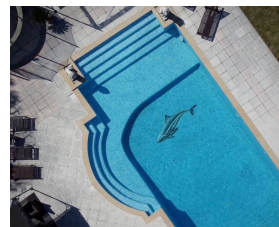

Maison - 10 pièces - 665.0 m² - 5 290 000 € - À vendre

5 290 000 €

Honoraires agence à charge vendeur