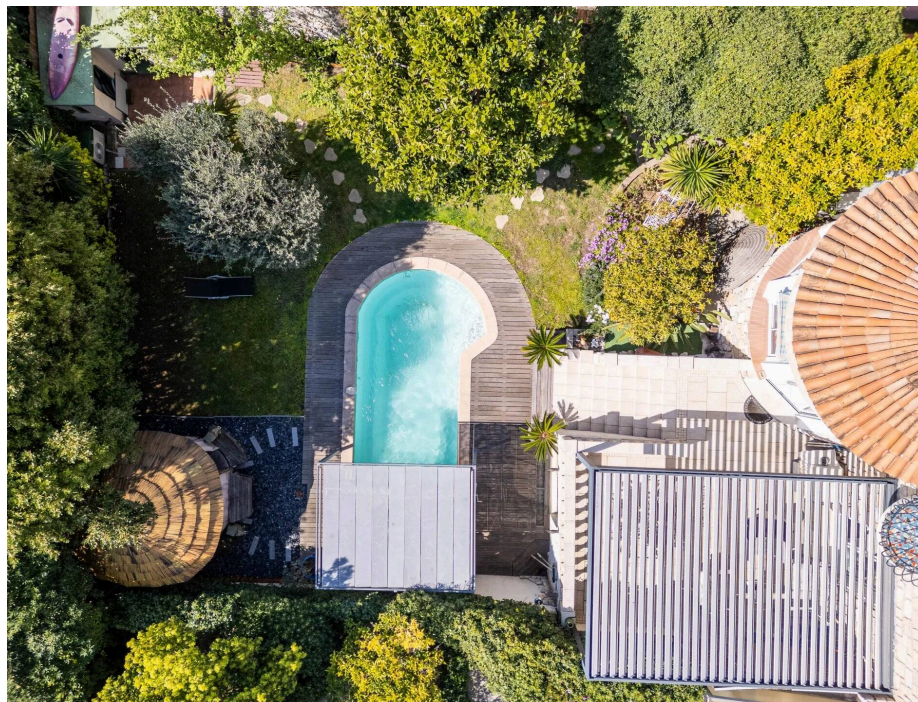

Maison avec piscine Nice Mont Boron à 10min du Port

1 475 000 €

Honoraires agence à charge vendeur

Caractéristiques

Ville : Nice
Quartier : Mont Boron
Région : Provence-Alpes-Côte d'Azur
Mandat : 2299
Type : Maison
Surface : 165 m²
Surface Carrez : 107 m²
Pièces : 4
Chambres : 2
Chauffage : Individuel Pompe à chaleur Radiateur
Année de construction : 1950
Niveaux : 2
Salle de bains : 1
Toilettes : 1
Taxe foncière : 2 276 €
Mobilier : non

Nice début Mont Boron

Et si vous pouviez tout faire à pied... tout en vivant au calme ?

À seulement 10 minutes à pied du port, cette maison de 107m² loi carrez (165m² au total) en pierres de taille des années 50 a ce charme que l'on apprécie toujours.

Dès l'entrée, on ressent immédiatement la lumière et une atmosphère chaleureuse.

Le cœur de la maison : un bel espace de vie de 51 m², lumineux, ouvert sur une grande terrasse, jardin d'environ 300m² arboré, fleuri et piscine chauffée..
l'endroit parfait pour profiter des journées niçoises, recevoir, ou simplement ralentir le rythme.

Diagnostic énergétique

182 kWhEP/m²/an

5 kg éq CO₂/m²/an