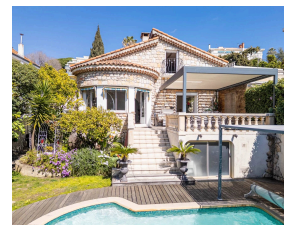

Maison avec piscine Nice Mont Boron à 10min du Port

1 475 000 €

Honoraires agence à charge vendeur