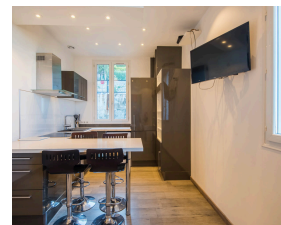

Appartement - 2 pièces - 32.01 m² - 180 000 € - À vendre

180 000 €

Honoraires agence à charge vendeur