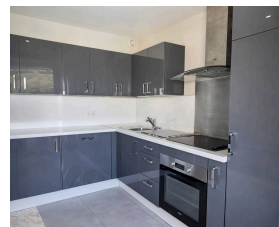

Appartement - Studio - 39.52 m² - 240 000 € - À vendre

240 000 €

Honoraires agence à charge vendeur