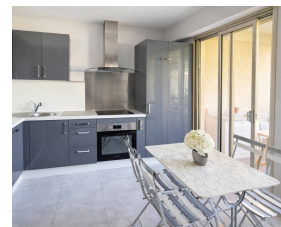

Appartement - Studio - 39.52 m² - 240 000 € - À vendre

240 000 €

Honoraires agence à charge vendeur