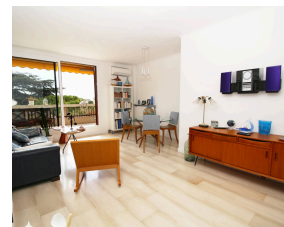

Appartement - 3 pièces - 68.14 m² - 550 000 € - À vendre

550 000 €

Honoraires agence à charge vendeur