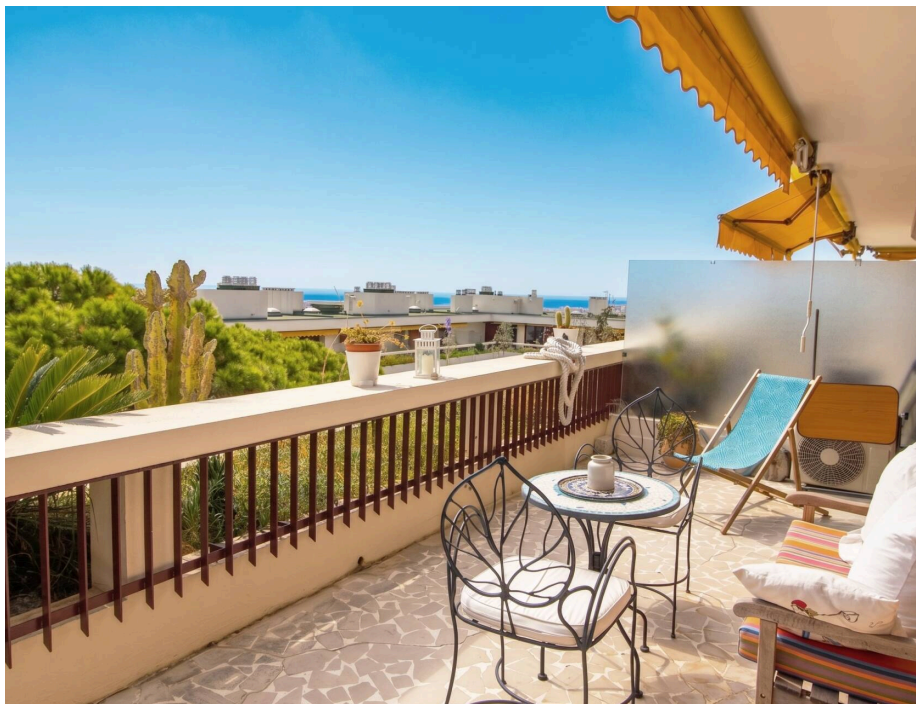

Appartement - 3 pièces - 68.14 m² - 550 000 € - À vendre

550 000 €

Honoraires agence à charge vendeur

Caractéristiques

Ville : Nice
Région : Provence-Alpes-Côte d'Azur
Mandat : FR6588659
Type : Appartement
Surface : 68 m²
Surface Carrez : 68.14 m²
Pièces : 3
Chambres : 2
Chauffage : Radiateur Gaz
Terrasse : 1
Étage : 5ème
Niveaux : 5
Salle de bains : 1
Taxe foncière : 1 850 €

EXCLUSIVITÉ "Parc Coromandel" Nice Quartier CHAMBRUN

Rare à la vente ! Nous vous proposons un bel appartement de 3 pièces en DERNIER ÉTAGE avec 2 terrasses au calme, offrant une vue sur la verdure et la mer.

Ses atouts principaux : appartement très lumineux, traversant et ensoleillé, bénéficiant de 2 terrasses totalisant environ 44 m² à ciel ouvert en quasi "villa sur le toit", agencement optimisé avec 2 chambres, rangements, une salle de bains avec fenêtre, une cuisine équipée donnant accès à l'une des terrasses, et un séjour climatisé de 24 m².

Le Parc Coromandel, fraîchement ravalé en 2023, offre un cadre de vie privilégié dans cette copropriété sécurisée, avec concierge à demeure, jardin d'enfant et

Diagnostic énergétique

226 kWhEP/m²/an

47 kg éq CO₂/m²/an