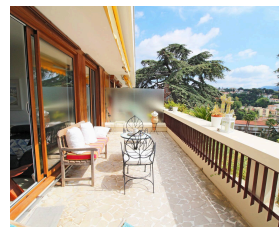

Appartement - 3 pièces - 68.14 m² - 550 000 € - À vendre

550 000 €

Honoraires agence à charge vendeur