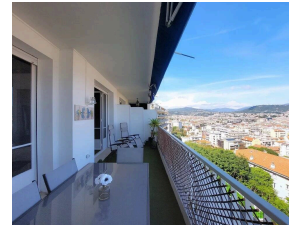

Appartement 2/3 P Nice Baumettes Terrasse vue mer

510 000 €

Honoraires agence à charge vendeur

Nice Avenue des Baumettes 2/3 pièces de 65m² plus 2 terrasses de 14 et 10m² vue mer et ville panoramique.

Dans un environnement résidentiel recherché, à proximité du centre-ville tout en bénéficiant d'un cadre calme et dégagé, découvrez ce superbe appartement entièrement rénové avec goût.

L'appartement de 65m² se distingue par un double séjour lumineux ouvrant sur une première terrasse de 14m² exposée sud-est, offrant une vue panoramique imprenable sur la ville et la mer.

Cuisine indépendante entièrement équipée, chambre à coucher confortable avec salle d'eau privative.

Caractéristiques

Ville : Nice
Quartier : Baumettes
Région : Provence-Alpes-Côte d'Azur
Mandat : 2304
Type : Appartement
Surface : 65 m²
Surface Carrez : 65.01 m²
Pièces : 2
Chambre : 1
Chauffage : Collectif Pompe à chaleur Climatisation
Terrasse : 1
Année de construction : 1962
Étage : 3ème
Cave : 1
Salle de douche : 1
Taxe foncière : 1 026 €