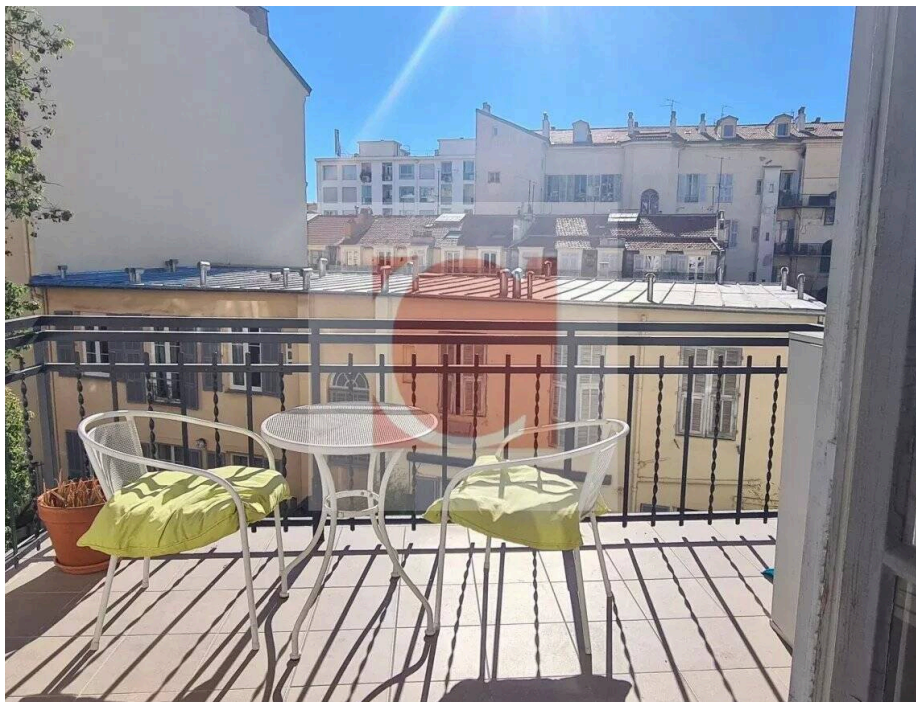

Appartement - Studio - 39.06 m² - 298 000 € - À vendre

298 000 €

Honoraires agence à charge vendeur

Caractéristiques

Ville : Nice
Région : Provence-Alpes-Côte d'Azur
Mandat : FR6588065
Type : Appartement
Surface : 39 m²
Surface Carrez : 39.06 m²
Pièce : 1
Étage : 3ème
Niveaux : 3
Taxe foncière : 972 €

NICE MUSICIENS PROCHE JEAN MEDECIN : RAVISSANT APPARTEMENT 39M²

TERRASSE EXPOSEE SUD AU CALME TOTAL NICE CENTRE / MUSICIENS :

Appartement de 39 m² avec sa grande et jolie terrasse exposée sud au calme total .Etage élevé, ascenseur, ART DECO. Coup de cœur assuré également pour ses hauts plafonds et son parquet ancien rénové. Le coin nuit peut être fermé pour davantage de privacité. Emplacement de tout 1er ordre, à 100 mètres du tramway sur l'avenue Jean Médecin et à 15 minutes de la mer .