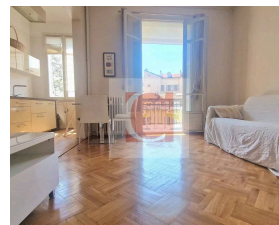

Appartement - Studio - 39.06 m² - 298 000 € - À vendre

298 000 €

Honoraires agence à charge vendeur

Caractéristiques

Ville : Nice
Région : Provence-Alpes-Côte d'Azur
Mandat : FR6588065
Type : Appartement
Surface : 39 m²
Surface Carrez : 39.06 m²
Pièce : 1
Étage : 3ème
Niveaux : 3
Taxe foncière : 972 €

NICE MUSICIENS PROCHE JEAN MEDECIN : RAVISSANT APPARTEMENT 39M²

TERRASSE EXPOSEE SUD AU CALME TOTAL NICE CENTRE / MUSICIENS :

Appartement de 39 m² avec sa grande et jolie terrasse exposée sud au calme total .Etage élevé, ascenseur, ART DECO. Coup de cœur assuré également pour ses hauts plafonds et son parquet ancien rénové. Le coin nuit peut être fermé pour davantage de privacité. Emplacement de tout 1er ordre, à 100 mètres du tramway sur l'avenue Jean Médecin et à 15 minutes de la mer .