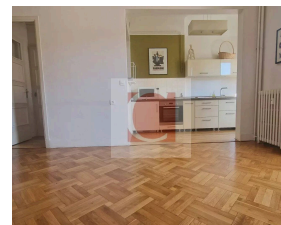

Appartement - Studio - 39.06 m² - 298 000 € - À vendre

298 000 €

Honoraires agence à charge vendeur

Caractéristiques

Ville : Nice
Région : Provence-Alpes-Côte d'Azur
Mandat : FR6588065
Type : Appartement
Surface : 39 m²
Surface Carrez : 39.06 m²
Pièce : 1
Étage : 3ème
Niveaux : 3
Taxe foncière : 972 €

NICE MUSICIENS PROCHE JEAN MEDECIN : RAVISSANT APPARTEMENT 39M²

TERRASSE EXPOSEE SUD AU CALME TOTAL NICE CENTRE / MUSICIENS :

Appartement de 39 m² avec sa grande et jolie terrasse exposée sud au calme total .Etage élevé, ascenseur, ART DECO. Coup de cœur assuré également pour ses hauts plafonds et son parquet ancien rénové. Le coin nuit peut être fermé pour davantage de privacité. Emplacement de tout 1er ordre, à 100 mètres du tramway sur l'avenue Jean Médecin et à 15 minutes de la mer .