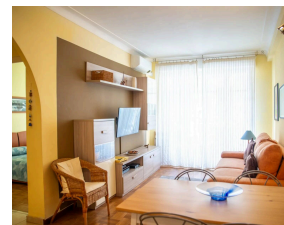

Nice Fleurs 2Pièces location meublée longue durée

1 260 €

Charges locatives au réel : remboursement sur justificatifs

Caractéristiques

Ville : Nice
Quartier : Fleurs
Région : Provence-Alpes-Côte d'Azur
Référence : 15AM
Mandat :
Type : Appartement
Surface : 50 m²
Pièces : 2
Chauffage : Collectif Central
Étage : 2ème
Ascenseur : oui

Appartement 2 pièces meublé en location longue durée idéalement situé à deux pas de la mer, des commerces et des transports accessibles à pied.

Situé au 2e étage avec ascenseur, ce vaste 2 pièces se compose d'une entrée, d'une cuisine entièrement équipée ouverte sur un agréable séjour, d'un balcon, d'une grande chambre ainsi que d'une salle d'eau avec WC.

En excellent état, l'appartement bénéficie de la climatisation, du chauffage collectif, du double vitrage et offre tout le confort nécessaire grâce à ses nombreux équipements et accessoires.

Location meublée 12 mois renouvelable 1 fois.

DPE en cours de réalisation.

Disponible immédiatement.

Diagnostic énergétique