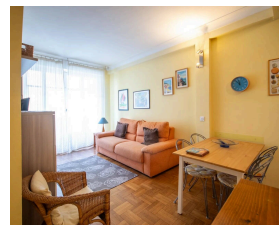

Nice Fleurs 2Pièces location meublée longue durée

1 260 €

Charges locatives au réel : remboursement sur justificatifs

Caractéristiques

Ville : Nice
Quartier : Fleurs
Région : Provence-Alpes-Côte d'Azur
Référence : 15AM
Mandat :
Type : Appartement
Surface : 50 m²
Pièces : 2
Chauffage : Collectif Central
Étage : 2ème
Ascenseur : oui

Appartement 2 pièces meublé en location longue durée idéalement situé à deux pas de la mer, des commerces et des transports accessibles à pied.

Situé au 2e étage avec ascenseur, ce vaste 2 pièces se compose d'une entrée, d'une cuisine entièrement équipée ouverte sur un agréable séjour, d'un balcon, d'une grande chambre ainsi que d'une salle d'eau avec WC.

En excellent état, l'appartement bénéficie de la climatisation, du chauffage collectif, du double vitrage et offre tout le confort nécessaire grâce à ses nombreux équipements et accessoires.

Location meublée 12 mois renouvelable 1 fois.

DPE en cours de réalisation.

Disponible immédiatement.

Diagnostic énergétique