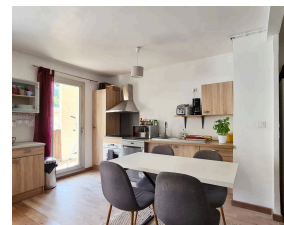

4 P NICE PESSICART TERRASSE

264 000 €

Honoraires agence à charge vendeur