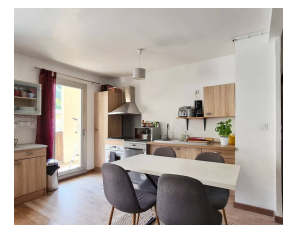

4 P NICE PESSICART TERRASSE

264 000 €

Honoraires agence à charge vendeur

Caractéristiques

Ville : Nice
Quartier : Parc Impérial
Région : Provence-Alpes-Côte d'Azur
Mandat : 2093
Type : Appartement
Surface : 76 m²
Surface Carrez : 76.35 m²
Pièces : 4
Chambres : 3
Chauffage : Individuel Electrique Convecteur
Eau usées : Tout à l'égout
Année de construction : 1980
Étage : 1er
Niveau : 1
Salle de bains : 1
Toilettes : 1