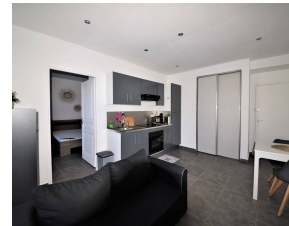

BEAU 2 PIECES MEUBLE PROCHE GARIBALDI

760 €

dont 50 € € de provision pour charges - régularisation annuelle