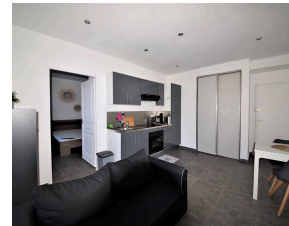

BEAU 2 PIECES MEUBLE PROCHE GARIBALDI

760 €

dont 50 € de provision pour charges - régularisation annuelle