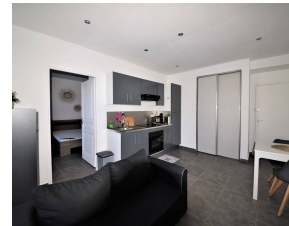

BEAU 2 PIECES MEUBLE PROCHE GARIBALDI

760 €

dont 50 € de provision pour charges - régularisation annuelle

Caractéristiques

Ville : Nice
Quartier : Riquier
Région : Provence-Alpes-Côte d'Azur
Référence : 2136
Mandat :
Type : Appartement
Surface : 30 m²
Pièces : 2
Chauffage : Individuel Electrique Convecteur
Étage : 1er
Montant annuel de la quote-part : 600 €
Ascenseur : oui

Location appartement Nice Risso. Jolie 2 pièces meublée de 30m² situé entre carrefour TNL et la place garibaldi. L'appartement se compose d'un séjour avec cuisine US équipée, d'une belle chambre, et d'une salle d'eau avec toilette.