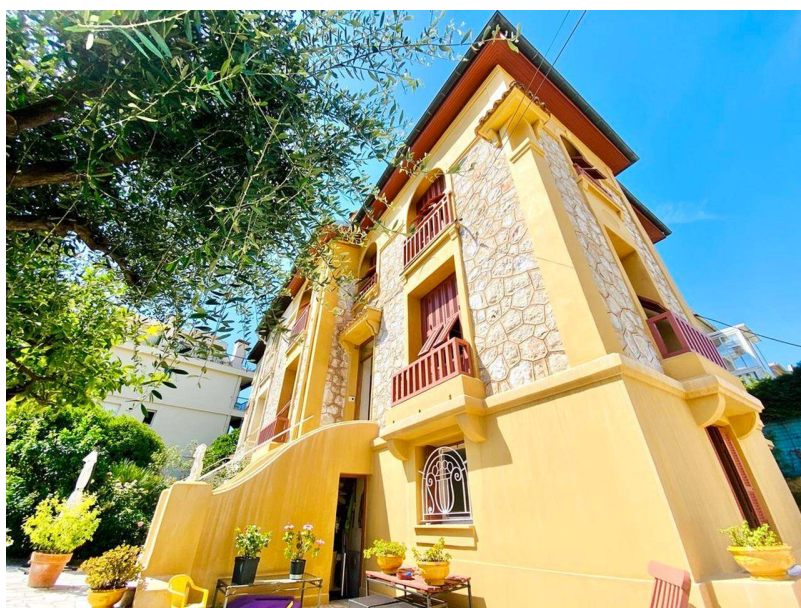

Maison

799 000 €

Honoraires agence à charge vendeur

Informations

Ville : Nice

Région : Provence-Alpes-Côte d'Azur

Mandat : FR410146

Type : Maison

Surface : 210 m²

Pièces : 6

Chambres : 3