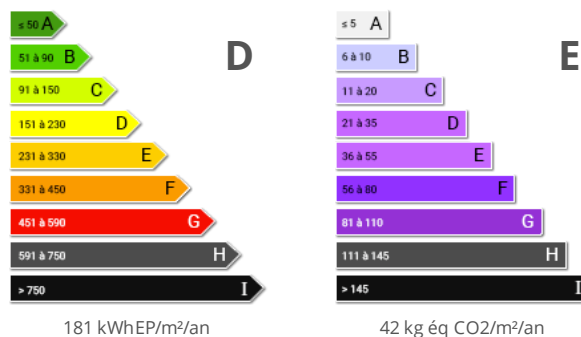

Surface : 210 m²

Pièces : 6

Chambres : 3

Diagnostic énergétique

EN PLEIN COEUR DES POÈTES: EXCLUSIVITÉ

-- VÉRITABLE PRODUIT D'EXCEPTION --

Très rare sur le secteur des Poètes.

Magnifique maison "Belle époque" en mitoyenneté, AU CALME ABSOLU.