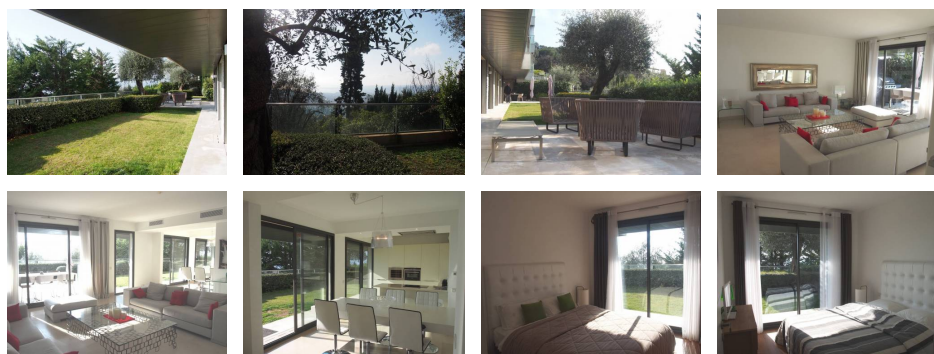

Vente à l'unité

Pièces : 5

Balcon : 1

Ascenseur : oui

Diagnostic énergétique

Diagnostic en cours de réalisation ou non-applicable.

Appartement villefranche sur mer, 140m² avec jardin de 180m², exposition Sud/Ouest, composé d'un séjour avec cuisine us, 3 chambres, 3 salles de bain, buanderie, garage et parking.

Résidence luxueuse, gardien à demeure, piscine à débordement, jardin paysagé.

Havre de paix !!

Honoraires charge vendeur - lot: C01/02 - Charges annuelles : 3240€